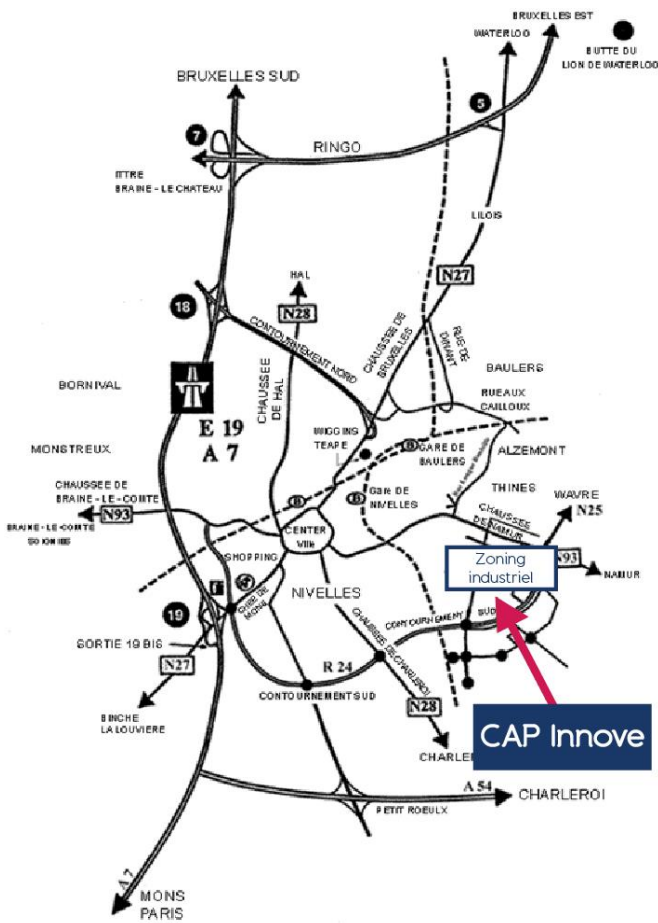

ITINERAIRE

Cap Agora

Rue de l'industrie 20

Nivelles

+32 67 88 36 11

CAP INNOVE asbl

rue de l'Industrie 20 - B-1400 Nivelles

Tél.: +32(0)67 88 36 11 - Fax : +32(0)67 88 36 88

www.capinnove.be - info@capinnove.be